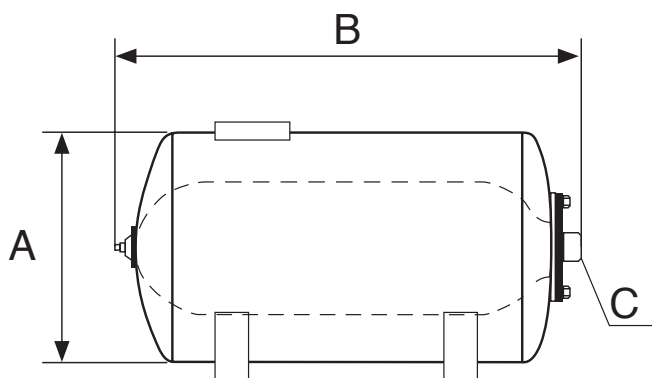

Model	Objem (l)	P. max (Bar)	A (mm)	B (mm)	C	Pracovní teplota
20 VIM	20	8	470	270	1"	-10 + 70 °C
24 VIM	24	8	377	365	1"	-10 + 70 °C
50 VIM	50	8	790	365	1"	-10 + 70 °C
70 VIM	70	8	880	400	1"	-10 + 70 °C
100 VIM	100	8	920	480	1"	-10 + 70 °C
200 VIM	200	8	1290	540	6/4"	-10 + 70 °C
300 VIM	300	8	1390	635	6/4"	-10 + 70 °C
500 VIM	500	8	1440	790	6/4"	-10 + 70 °C
750 VIM	750	8	1890	790	2"	-10 + 70 °C
1000 VIM	1000	8	1775	930	2"	-10 + 70 °C

Série HIM - horizontální provedení

Model	Objem (l)	P. max (Bar)	A (mm)	B (mm)	C	Pracovní teplota
20 HIM	20	8	270	470	1"	-10 + 70 °C
40 HIM	40	8	320	613	1"	-10 + 70 °C
50 HIM	50	8	365	655	1"	-10 + 70 °C
70 HIM	70	8	400	690	1"	-10 + 70 °C
100 HIM	100	8	480	720	1"	-10 + 70 °C
200 HIM	200	6	540	1070	6/4"	-10 + 70 °C
300 HIM	300	6	635	1180	6/4"	-10 + 70 °C