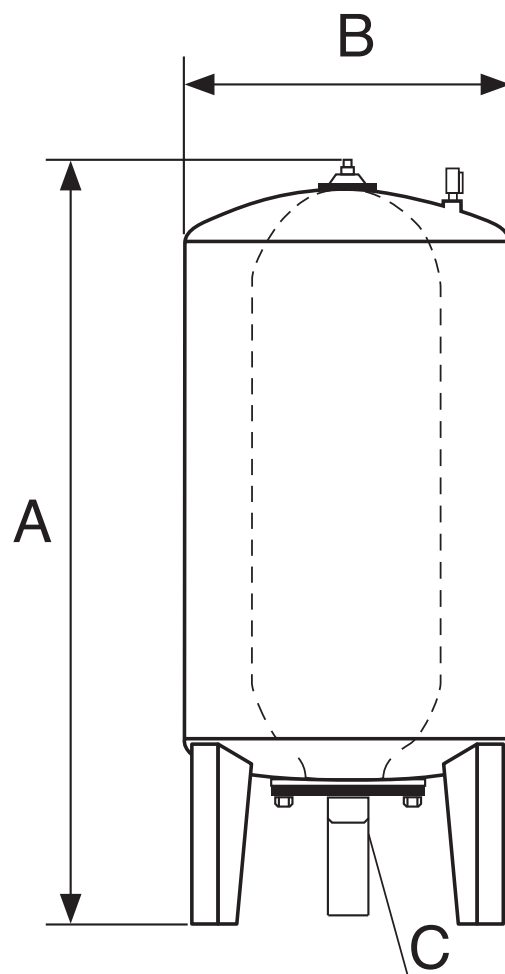

pumpca[®]

**TLAKOVÉ NÁDOBY
S VYMĚNITELNOU
MEMBRÁNOU**

JOVAL[®]

TLAKOVÉ NÁDOBY

TLAKOVÉ NÁDOBY S VYMĚNITELNOU MEMBRÁNOU

- PŘEDHUŠTĚNÝ TLAK 2 BARY
- MATERIÁL - NEREZOVÁ OCEĽ AISI 304
- ZÁRUKA 5 LET

Série VIM - vertikální provedení

Model	Objem (l)	P. max (Bar)	A (mm)	B (mm)	C	Pracovní teplota
20 VIM	20	8	470	270	1"	-10 + 70 °C
24 VIM	24	8	377	365	1"	-10 + 70 °C
50 VIM	50	8	790	365	1"	-10 + 70 °C
70 VIM	70	8	880	400	1"	-10 + 70 °C
100 VIM	100	8	920	480	1"	-10 + 70 °C
200 VIM	200	8	1290	540	6/4"	-10 + 70 °C
300 VIM	300	8	1390	635	6/4"	-10 + 70 °C
500 VIM	500	8	1440	790	6/4"	-10 + 70 °C
750 VIM	750	8	1890	790	2"	-10 + 70 °C
1000 VIM	1000	8	1775	930	2"	-10 + 70 °C

Série HIM - horizontální provedení

Model	Objem (l)	P. max (Bar)	A (mm)	B (mm)	C	Pracovní teplota
20 HIM	20	8	270	470	1"	-10 + 70 °C
40 HIM	40	8	320	613	1"	-10 + 70 °C
50 HIM	50	8	365	655	1"	-10 + 70 °C
70 HIM	70	8	400	690	1"	-10 + 70 °C
100 HIM	100	8	480	720	1"	-10 + 70 °C
200 HIM	200	6	540	1070	6/4"	-10 + 70 °C
300 HIM	300	6	635	1180	6/4"	-10 + 70 °C