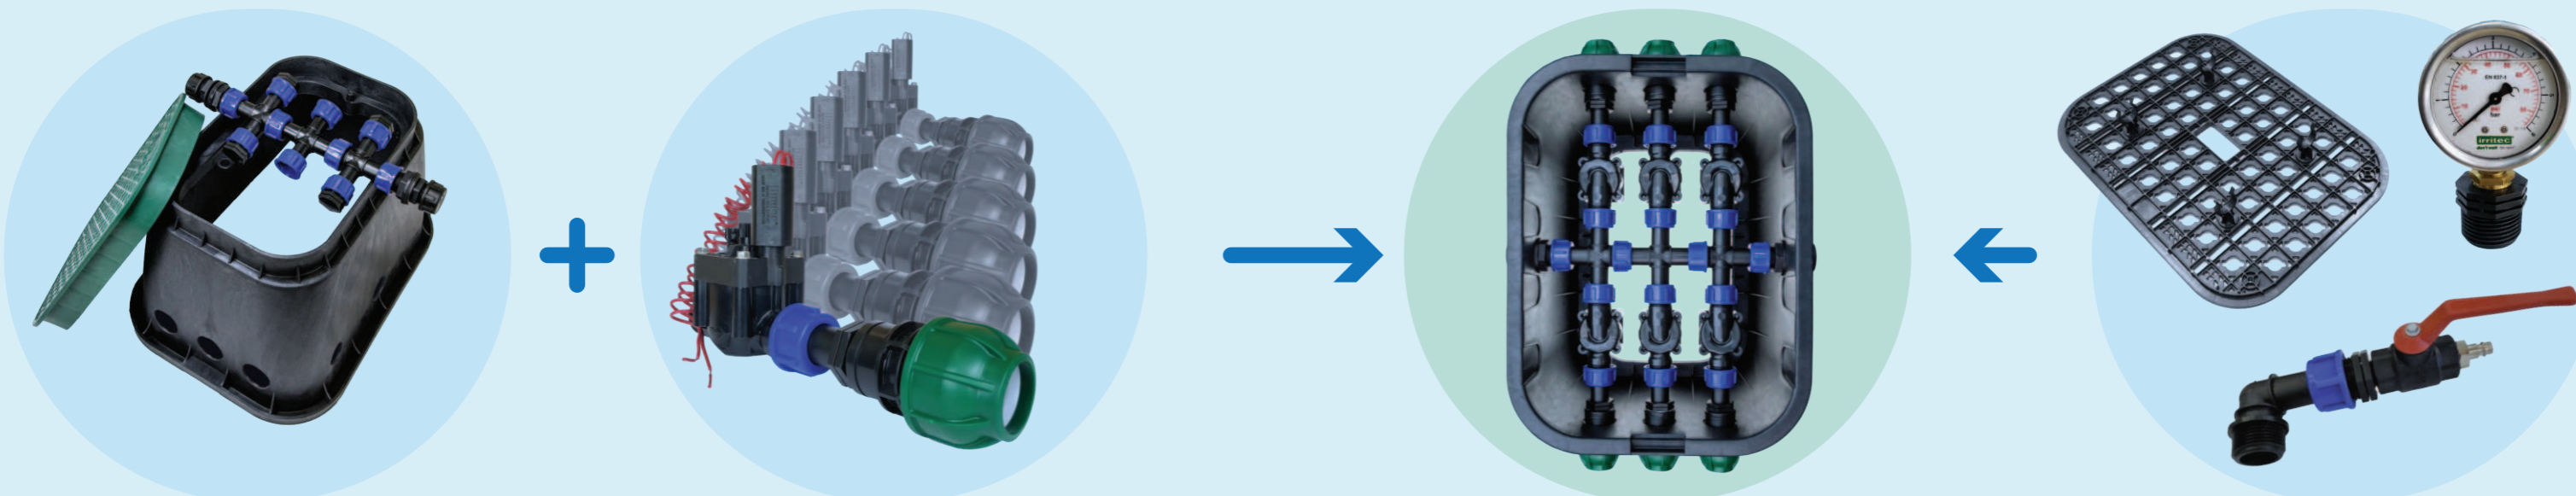

- Dimenze připojení potrubí
ø 32 mm
- Počet sekcí
- Napětí elektromag. ventilu
- Pracovní tlak
1,5 - 6 bar
- Rozměry šachtice
V x D x H: 33 x 52(41) x 40(28) cm

**DODÁVÁNO
V ROZLOŽENÉM STAVU**

Architektura IRIBOXu

Univerzální základ

- Předvrtaný box s 8 otvory a krytkami
- Pryžová průchodka na ovládací kabel
- Integrovaný rozdělovač 1" pro 2 až 6 sekcí

Rozšiřující sady

- El.mag. ventil 1" Hunter PGM 24 V nebo 9 V
- Verze s regulací průtoku (101) nebo bez (100)
- Výstupní přechod na potrubí 25 nebo 32 mm

IRIBOX sestavy

- Rozložený box k sestavení (2 až 6 sekcí, 24 V)
- Rozložený box k sestavení s NODE (2 a 4 sekce, 9 V)
- Sestavený box přímo k použití (2 až 6 sekcí, 24 V)

Příslušenství

- Podkladový roznášecí rošt pod IRIBOX
- Sada s manometrem pro měření tlaku
- Sada pro zazimování a profukování

IRIBOX EZ EXPERT PLUS

**DODÁVANO
VE SLOŽENÉM STAVU**

- ✓ **Velmi rychlá instalace**
- ✓ **Sestaveno přímo k použití**
- ✓ **Bez nutnosti použití nástrojů**
- ✓ **Čisté a rychlé řešení**

Dimenze připojení potrubí
ø 32 mm