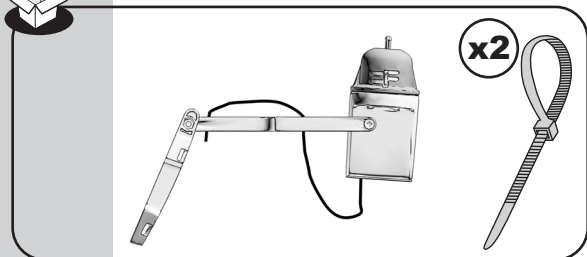

ACQUA CLICK

Irrigation
Rain sensor

User manual

2 years warranty

Connections: rain sensor

- IT** Connessioni
- EN** Connections
- FR** Connexions
- ES** Conexiones
- EL** Συνδέσεις
- PL** Połączenia
- DE** Anschlüsse
- RO** Conexiuni
- SL** Povezave
- SK** Spojení
- BG** Връзки
- TR** Bağlantılar
- ZH** 连接
- RU** Соединения
- NO** Tilkoblinger
- UK** З'єднання
- HR** Spojevi
- HU** Csatlakozások
- CS** Spojeví
- HE** חיבורים
- TH** จุดเชื่อมต่อ
- PT** Conexões