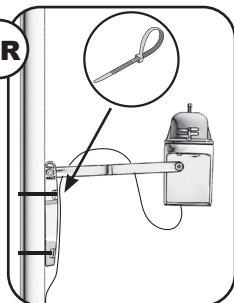

INSTALLING

- IT Installazione
- EN installing
- FR installer
- ES Instalación
- EL εγκαθιστώντας
- PL montowanie
- DE installieren
- RO instalarea
- SL napeljati
- SK instalační
- BG Инсталиране
- TR kurulum
- ZH 安装
- RU устанавливая
- NO installering
- UK встановлюючи
- HR ugradnja
- HU telepít
- CS instalační
- HE יקלוק
- TH กำสั่งติดตั้ง
- PT instalando