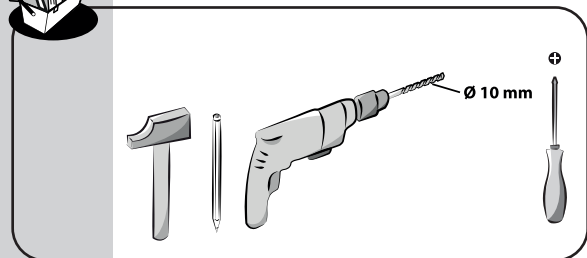

ACQUA CLICK

Irrigation
Rain sensor

User manual

2 years warranty

Connections: rain sensor

- IT** Connessioni
- EN** Connections
- FR** Connexions
- ES** Conexiones
- EL** Συνδέσεις
- PL** Połączenia
- DE** Anschlüsse
- RO** Conexiuni
- SL** Povezave
- SK** Spojení
- BG** Връзки
- TR** Bağlantılar
- ZH** 连接
- RU** Соединения
- NO** Tilkoblinger
- UK** З'єднання
- HR** Spojevi
- HU** Csatlakozások
- CS** Spojeví
- HE** חיבורים
- TH** จุดเชื่อมต่อ
- PT** Conexões