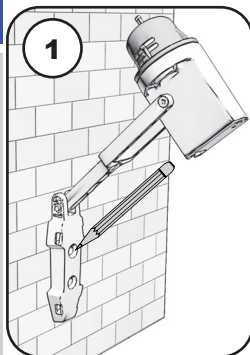

INSTALLING

- IT Installazione
- EN installing
- FR installer
- ES Instalación
- EL εγκαθιστώντας
- PL montowanie
- DE installieren
- RO instalarea
- SL napeljati
- SK instalační
- BG Инсталиране
- TR kurulum
- ZH 安装
- RU устанавливая
- NO installering
- UK встановлюючи
- HR ugradnja
- HU telepít
- CS instalační
- HE יקלוק
- TH กำสั่งติดตั้ง
- PT instalando