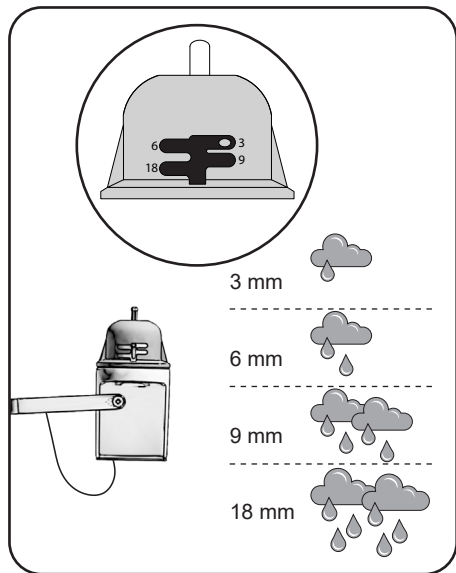

INSTALLING

- **IT** Installazione
- **EN** installing
- **FR** installer
- **ES** Instalación
- **EL** εγκαθιστώντας
- **PL** montowanie
- **DE** installieren
- **RO** instalarea
- **SL** napeljati
- **SK** instalační
- **BG** Инсталиране
- **TR** kurulum
- **ZH** 安装
- **RU** устанавливая
- **NO** installering
- **UK** встановлюючи
- **HR** ugradnja
- **HU** telepít
- **CS** instalace
- **HE** מותקן
- **TH** กำลังติดตั้ง
- **PT** instalando