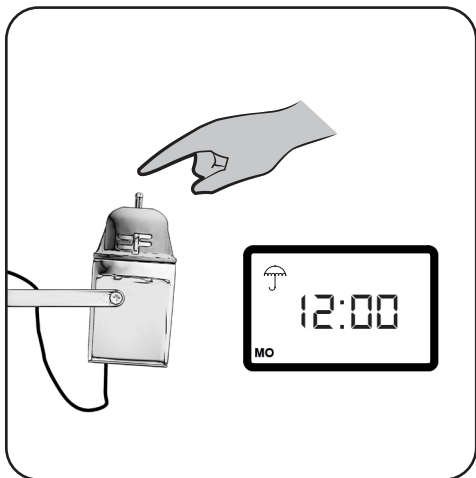

ACQUA CLICK

Irrigation
Rain sensor

User manual

2 years warranty

Connections: rain sensor

- IT** Connessioni
- EN** Connections
- FR** Connexions
- ES** Conexiones
- EL** Συνδέσεις
- PL** Połączenia
- DE** Anschlüsse
- RO** Conexiuni
- SL** Povezave
- SK** Spojení
- BG** Връзки
- TR** Bağlantılar
- ZH** 连接
- RU** Соединения
- NO** Tilkoblinger
- UK** З'єднання
- HR** Spojevi
- HU** Csatlakozások
- CS** Spojeví
- HE** חיבורים
- TH** จุดเชื่อมต่อ
- PT** Conexões