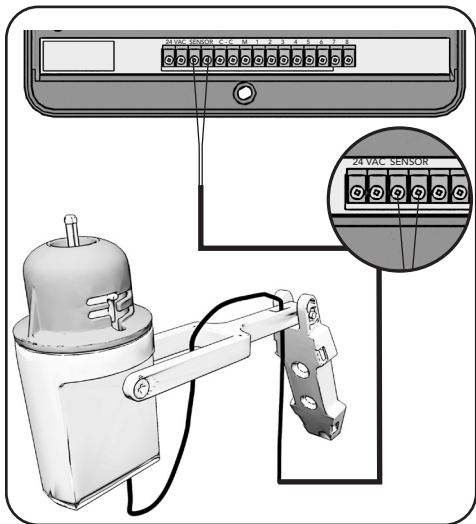

ACQUA CLICK

Irrigation
Rain sensor

User manual

2 years warranty

Connections: rain sensor

- IT** Connessioni
- EN** Connections
- FR** Connexions
- ES** Conexiones
- EL** Συνδέσεις
- PL** Połączenia
- DE** Anschlüsse
- RO** Conexiuni
- SL** Povezave
- SK** Spojení
- BG** Връзки
- TR** Bağlantılar
- ZH** 连接
- RU** Соединения
- NO** Tilkoblinger
- UK** З'єднання
- HR** Spojevi
- HU** Csatlakozások
- CS** Spojeví
- HE** חיבורים
- TH** จุดเชื่อมต่อ
- PT** Conexões