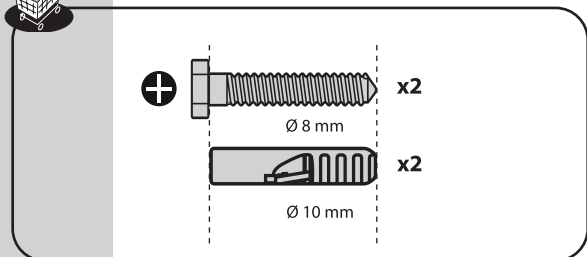

ACQUA CLICK

Irrigation
Rain sensor

User manual

2 years warranty

Connections: rain sensor

- IT** Connessioni
- EN** Connections
- FR** Connexions
- ES** Conexiones
- EL** Συνδέσεις
- PL** Połączenia
- DE** Anschlüsse
- RO** Conexiuni
- SL** Povezave
- SK** Spojení
- BG** Връзки
- TR** Bağlantılar
- ZH** 连接
- RU** Соединения
- NO** Tilkoblinger
- UK** З'єднання
- HR** Spojevi
- HU** Csatlakozások
- CS** Spojeví
- HE** חיבורים
- TH** จุดเชื่อมต่อ
- PT** Conexões