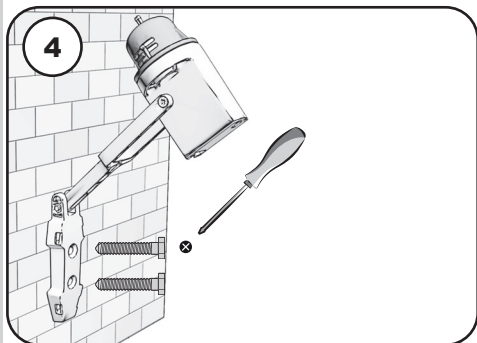

INSTALLING

- IT Installazione
- EN installing
- FR installer
- ES Instalación
- EL εγκαθιστώντας
- PL montowanie
- DE installieren
- RO instalarea
- SL napeljati
- SK instalační
- BG Инсталиране
- TR kurulum
- ZH 安装
- RU устанавливая
- NO installering
- UK встановлюючи
- HR ugradnja
- HU telepít
- CS instalační
- HE יקלוק
- TH กำสั่งติดตั้ง
- PT instalando