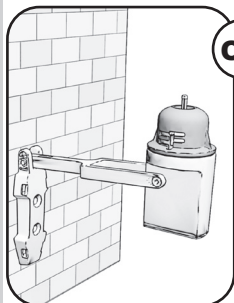

INSTALLING

- IT Installazione
- EN installing
- FR installer
- ES Instalación
- EL εγκαθιστώντας
- PL montowanie
- DE installieren
- RO instalarea
- SL napeljati
- SK instalační
- BG Инсталиране
- TR kurulum
- ZH 安装
- RU устанавливая
- NO installering
- UK встановлюючи
- HR ugradnja
- HU telepít
- CS instalační
- HE יקלוק
- TH กำสั่งติดตั้ง
- PT instalando