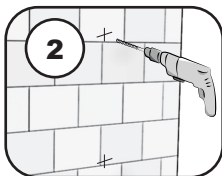

INSTALLING

- IT Installazione
- EN installing
- FR installer
- ES Instalación
- EL εγκαθιστώντας
- PL montowanie
- DE installieren
- RO instalarea
- SL napeljati
- SK instalační
- BG Инсталиране
- TR kurulum
- ZH 安装
- RU устанавливая
- NO installering
- UK встановлюючи
- HR ugradnja
- HU telepít
- CS instalační
- HE יקלוק
- TH กำสั่งติดตั้ง
- PT instalando