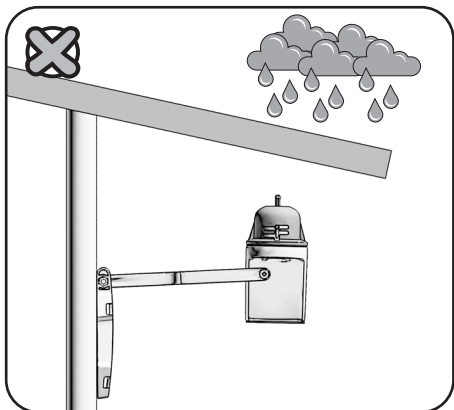

INSTALLING

- IT Installazione
- EN installing
- FR installer
- ES Instalación
- EL εγκαθιστώντας
- PL montowanie
- DE installieren
- RO instalarea
- SL napeljati
- SK instalační
- BG Инсталиране
- TR kurulum
- ZH 安装
- RU устанавливая
- NO installering
- UK встановлюючи
- HR ugradnja
- HU telepít
- CS instalační
- HE מְרַמָּת
- TH กำลังติดตั้ง
- PT instalando