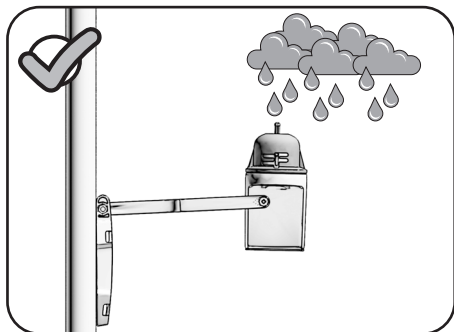

INSTALLING

- IT Installazione
- EN installing
- FR installer
- ES Instalación
- EL εγκαθιστώντας
- PL montowanie
- DE installieren
- RO instalarea
- SL napeljati
- SK instalační
- BG Инсталиране
- TR kurulum
- ZH 安装
- RU устанавливая
- NO installering
- UK встановлюючи
- HR ugradnja
- HU telepít
- CS instalační
- HE מְרַמָּת
- TH กำลังติดตั้ง
- PT instalando