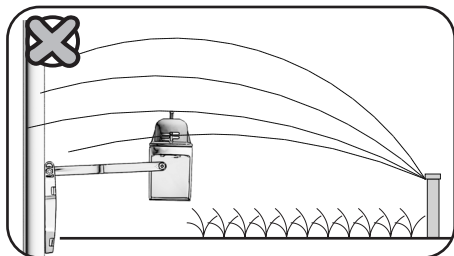

INSTALLING

- IT Installazione
- EN installing
- FR installer
- ES Instalación
- EL εγκαθιστώντας
- PL montowanie
- DE installieren
- RO instalarea
- SL napeljati
- SK instalační
- BG Инсталиране
- TR kurulum
- ZH 安装
- RU устанавливая
- NO installering
- UK встановлюючи
- HR ugradnja
- HU telepít
- CS instalační
- HE מְרַמָּת
- TH กำลังติดตั้ง
- PT instalando