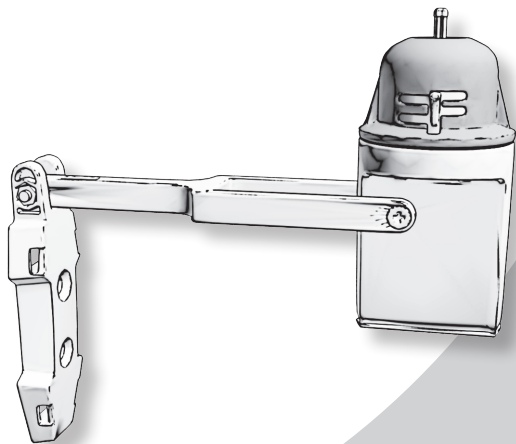

ACQUA CLICK

Irrigation
Rain sensor

User manual

2 years warranty

Connections: rain sensor

- IT** Connessioni
- EN** Connections
- FR** Connexions
- ES** Conexiones
- EL** Συνδέσεις
- PL** Połączenia
- DE** Anschlüsse
- RO** Conexiuni
- SL** Povezave
- SK** Spojení
- BG** Връзки
- TR** Bağlantılar
- ZH** 连接
- RU** Соединения
- NO** Tilkoblinger
- UK** З'єднання
- HR** Spojevi
- HU** Csatlakozások
- CS** Spojeví
- HE** חיבורים
- TH** จุดเชื่อมต่อ
- PT** Conexões