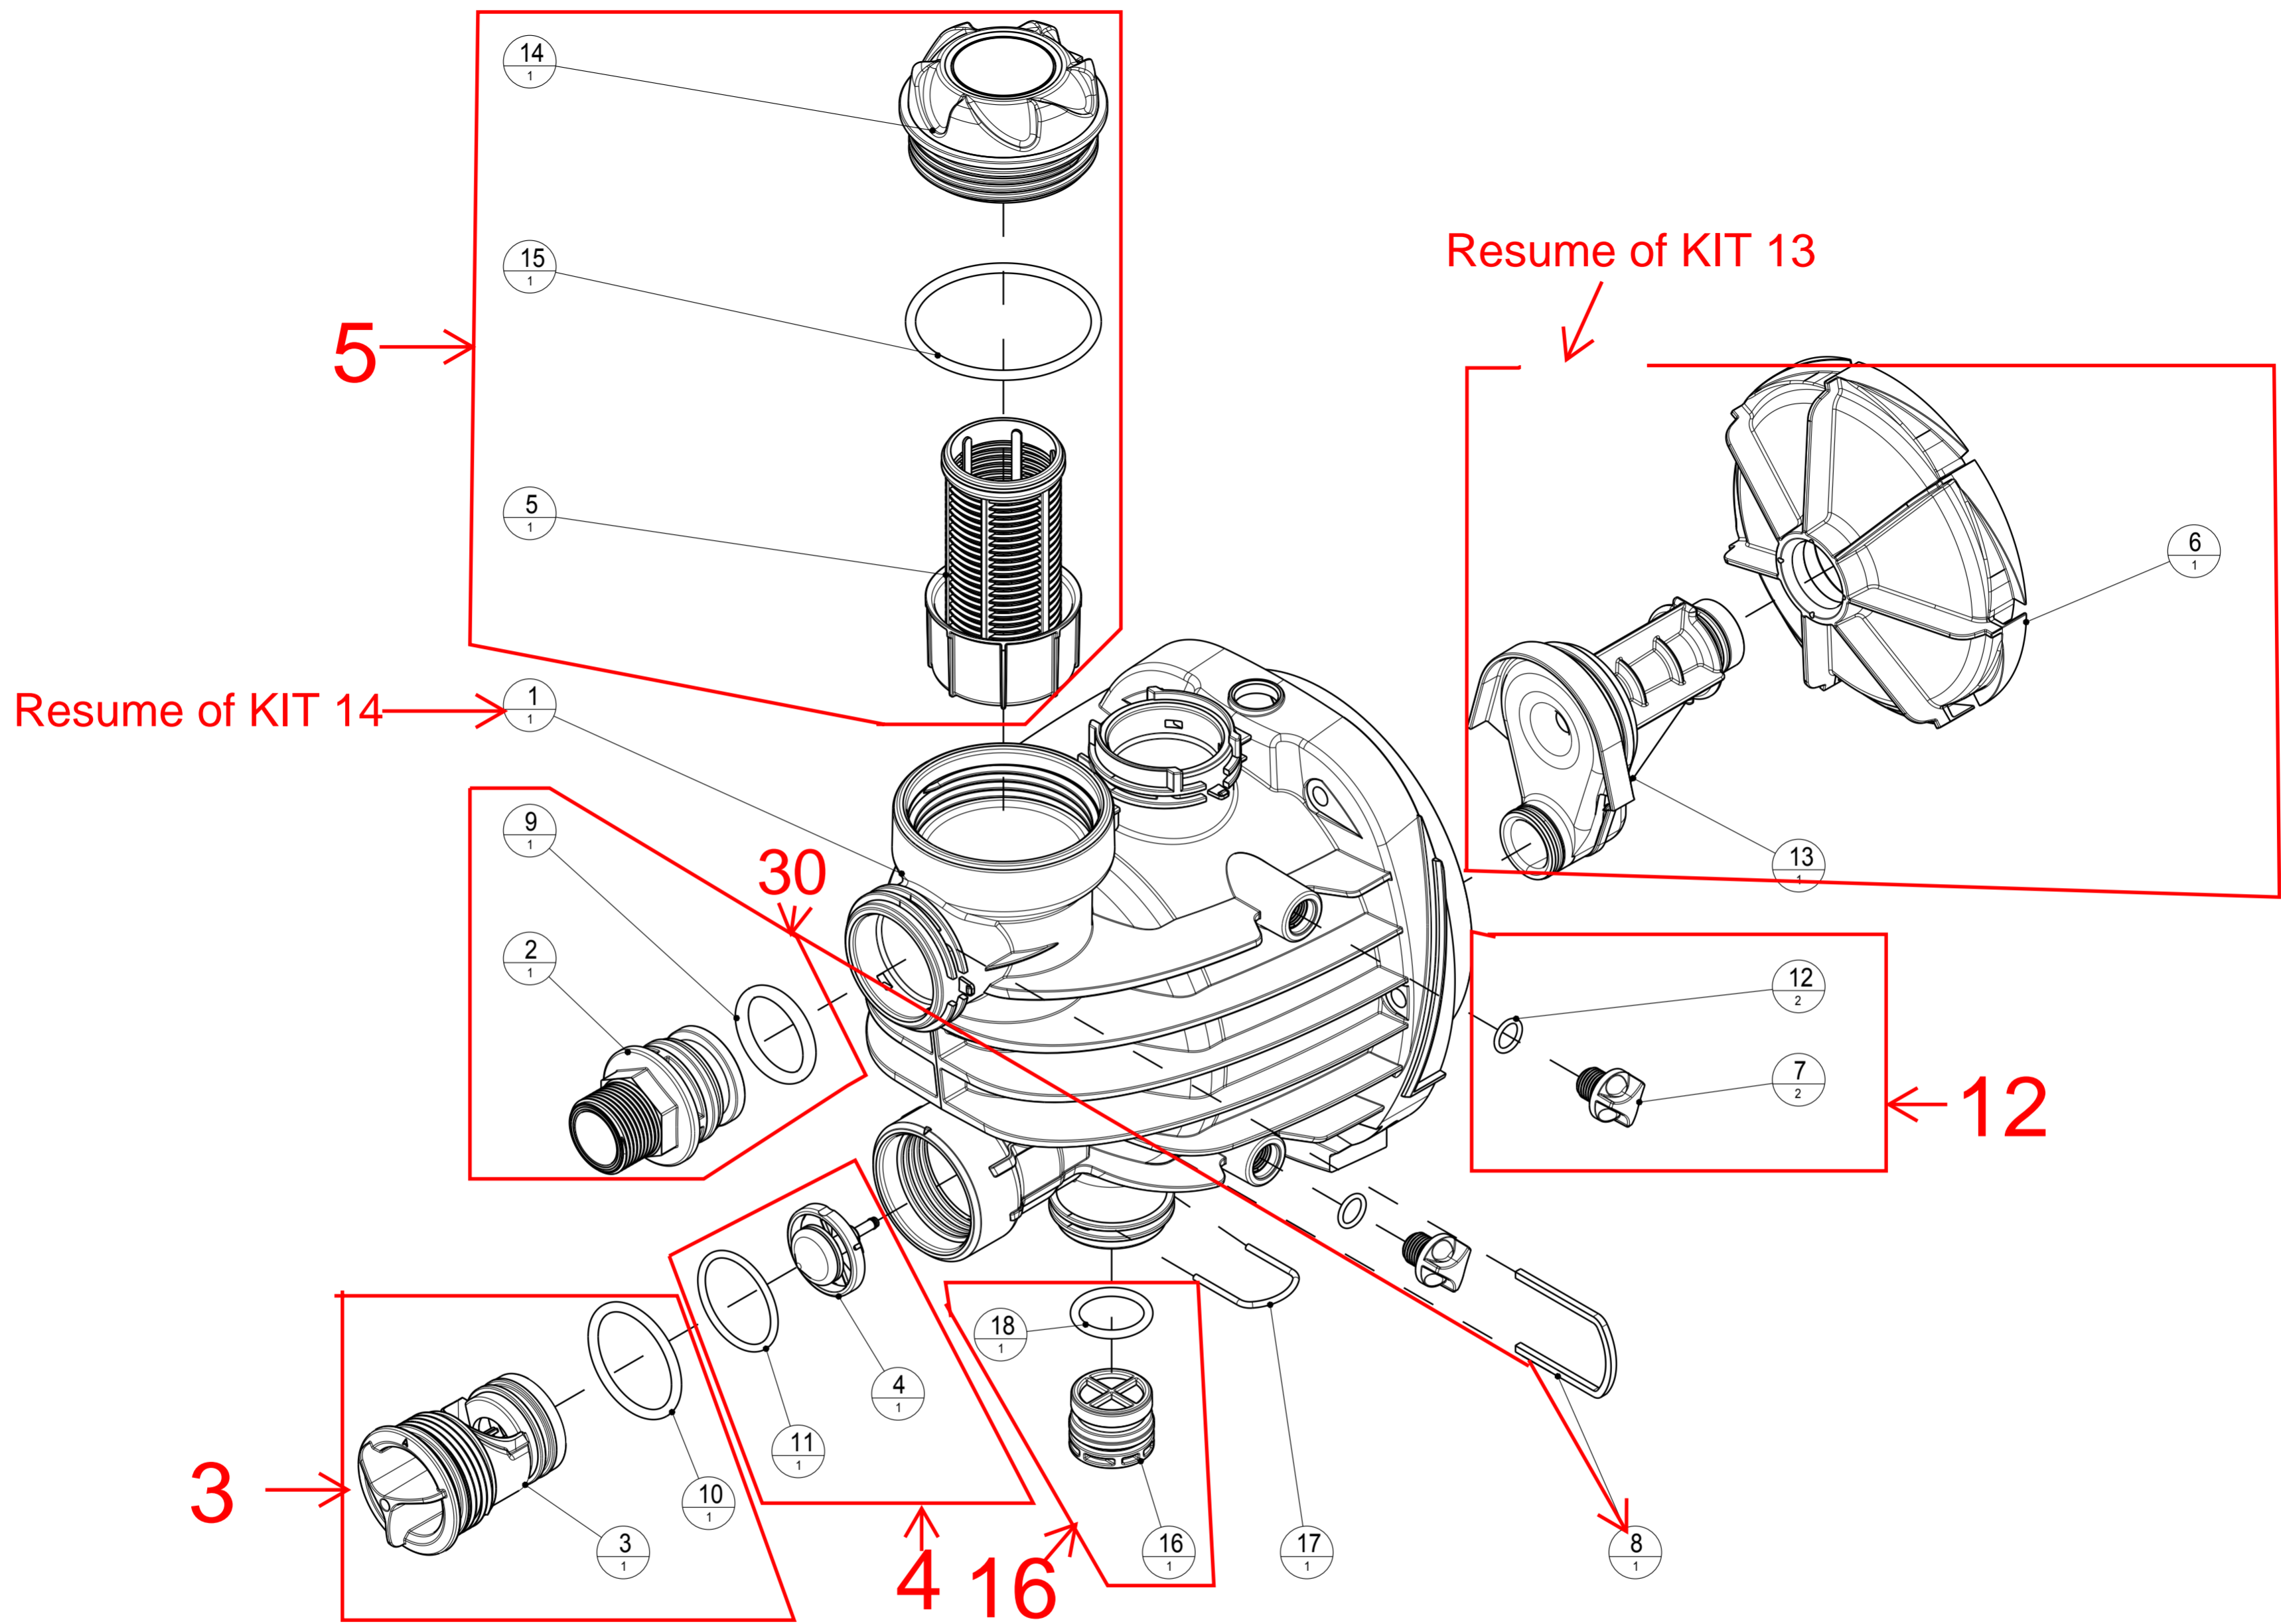

Only Pump Body is included, refer to Nr. 1 in drawing 60170954 or 60170611

Refer to Nr. 6 & Nr. 13 in drawing 60170954 or 60170611.

Ref. číslo	Kód	Popis dílů	Model	Ver. č.	Barva
1	SP00002305	Mezistěna (sada)	EASY BOOST 1100 AUTOMATIC	1	Univerzální
2	SP00002297	Motor H100 ASS.Y (sada)	EASY BOOST 1100 AUTOMATIC	1	Univerzální
3	SP00002298	Zátka zpětné klapky (sada)	EASY BOOST 1100 AUTOMATIC	1	Zelená EASY
4	SP00002279	Zpětná klapka (sada)	EASY BOOST 1100 AUTOMATIC	1	Univerzální
5	SP00002280	Vložka filtru se zátkou (sada)	EASY BOOST 1100 AUTOMATIC	1	Univerzální
7	SP00002278	Odvodňovací ventil (sada)	EASY BOOST 1100 AUTOMATIC	1	Univerzální
11	SP00002272	Mechanická ucpávka	EASY BOOST 1100 AUTOMATIC	1	Univerzální
12	SP00002293	Zátka 1/4" (sada)	EASY BOOST 1100 AUTOMATIC	1	Zelená EASY
13	SP00002308	Oběžné kolo, difuzor, ejektor (sada)	EASY BOOST 1100 AUTOMATIC	1	Univerzální
14	SP00002303	Těleso čerpadla (sada)	EASY BOOST 1100 AUTOMATIC	1	Univerzální
16	SP00002286	Zátka tělesa čerpadla (sada)	EASY BOOST 1100 AUTOMATIC	1	Univerzální
17	SP00002316	Kompletní svokovnice s ovládací jednotkou	EASY BOOST 1100 AUTOMATIC	1	Zelená EASY
18	SP00002283	Klíč filtru	EASY BOOST 1100 AUTOMATIC	1	Univerzální
19	SP00002300	Kondenzátor (sada)	EASY BOOST 1100 AUTOMATIC	1	Univerzální
23	SP00002281	Přívodní kabel s vidlicí (sada)	EASY BOOST 1100 AUTOMATIC	1	Univerzální
24	SP00002274	Rukojeť	EASY BOOST 1100 AUTOMATIC	1	Univerzální
25	SP00002292	Kryt motoru	EASY BOOST 1100 AUTOMATIC	1	Zelená EASY
28	SP00002282	Podstavec	EASY BOOST 1100 AUTOMATIC	1	Univerzální
29	SP00002314	Průtokový snímač (sada)	EASY BOOST 1100 AUTOMATIC	1	Univerzální
30	SP00002294	Otočná přípojka (sada)	EASY BOOST 1100 AUTOMATIC	1	Zelená EASY
34	SP00002315	Víko svorkovnice	EASY BOOST 1100 AUTOMATIC	1	Zelená EASY
35	SP00002313	Elektronická jednotka (sada)	EASY BOOST 1100 AUTOMATIC	1	Univerzální
1	SP00002305	Mezistěna (sada)	EASY BOOST 850 AUTOMATIC	1	Univerzální
2	SP00002307	Motor H80 ASS.Y (sada)	EASY BOOST 850 AUTOMATIC	1	Univerzální
3	SP00002298	Zátka zpětné klapky (sada)	EASY BOOST 850 AUTOMATIC	1	Zelená EASY
4	SP00002279	Zpětná klapka (sada)	EASY BOOST 850 AUTOMATIC	1	Univerzální
5	SP00002280	Vložka filtru se zátkou (sada)	EASY BOOST 850 AUTOMATIC	1	Univerzální
7	SP00002278	Odvodňovací ventil (sada)	EASY BOOST 850 AUTOMATIC	1	Univerzální
11	SP00002272	Mechanická ucpávka	EASY BOOST 850 AUTOMATIC	1	Univerzální
12	SP00002293	Zátka 1/4" (sada)	EASY BOOST 850 AUTOMATIC	1	Zelená EASY
13	SP00002306	Oběžné kolo, difuzor, ejektor (sada)	EASY BOOST 850 AUTOMATIC	1	Univerzální
14	SP00002303	Těleso čerpadla (sada)	EASY BOOST 850 AUTOMATIC	1	Univerzální
16	SP00002286	Zátka tělesa čerpadla (sada)	EASY BOOST 850 AUTOMATIC	1	Univerzální
17	SP00002316	Kompletní svokovnice s ovládací jednotkou	EASY BOOST 850 AUTOMATIC	1	Zelená EASY
18	SP00002283	Klíč filtru	EASY BOOST 850 AUTOMATIC	1	Univerzální
19	SP00002275	Kondenzátor (sada)	EASY BOOST 850 AUTOMATIC	1	Univerzální
23	SP00002281	Přívodní kabel s vidlicí (sada)	EASY BOOST 850 AUTOMATIC	1	Univerzální
24	SP00002274	Rukojeť	EASY BOOST 850 AUTOMATIC	1	Univerzální
25	SP00002292	Kryt motoru	EASY BOOST 850 AUTOMATIC	1	Zelená EASY
28	SP00002282	Podstavec	EASY BOOST 850 AUTOMATIC	1	Univerzální
29	SP00002314	Průtokový snímač (sada)	EASY BOOST 850 AUTOMATIC	1	Univerzální
30	SP00002294	Otočná přípojka (sada)	EASY BOOST 850 AUTOMATIC	1	Zelená EASY
34	SP00002315	Víko svorkovnice	EASY BOOST 850 AUTOMATIC	1	Zelená EASY
35	SP00002313	Elektronická jednotka (sada)	EASY BOOST 850 AUTOMATIC	1	Univerzální