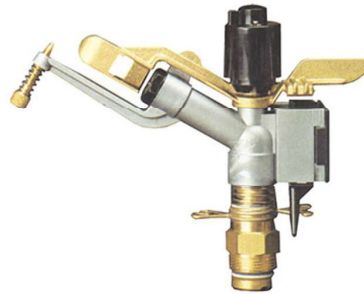

SILVER (3/4“)

SILVER- 3/4", výsečové provedení, jedna tryska

tryska	tlak		dostřik [m]	průtok			PR mm/hod
	[Bar]	[kPa]		[m³/h]	[l/min]	[l/s]	
5 mm	1.5	150	12.0	1.20	20.0	0.33	17
	2.0	200	13.0	1.32	22.0	0.37	16
	3.0	300	14.0	1.62	27.0	0.45	17
	4.0	400	16.0	1.92	32.0	0.53	15
5,5 mm	1.5	150	13.0	1.68	28.0	0.47	20
	2.0	200	14.0	1.92	32.0	0.53	20
	3.0	300	15.0	2.34	39.0	0.65	21
	4.0	400	16.5	2.70	45.0	0.75	20
7 mm	1.5	150	13.5	2.22	37.0	0.62	24
	2.0	200	14.5	2.52	42.0	0.70	24
	3.0	300	16.0	3.12	52.0	0.87	24
	4.0	400	17.0	3.60	60.0	1.00	25

Poznámka:

- uvedená srážková výška (PR) je počítána pro čtvercový spon a výseč 180°
- **postřikovač je možné použít pro zavlažovací vozík REMO (obj. č. 25 170), a to s velikostí trysky 7 mm**
- pro připojení na zavlažovací vozík je nutné použít mosazný nátrubek 3/4" (obj. č. 8 167)